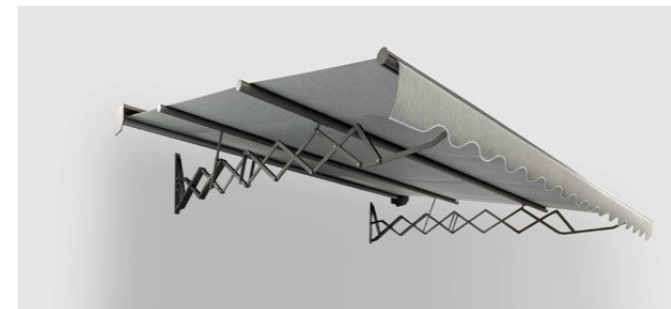

Scherenarmmarkise 26
MODELL 186
Der Klassiker mit Vintage-Flair

Seitenmarkise 28
MODELL 630
Seitlich ausziehbarer Sichtschutz

OFFENE GELENKARMMARKISE 110

EINFACH GUT GESCHÜTZT

Mit unserer Design-Markise 110 zeigst Du offen Deinen Sinn für Ästhetik und entspannst unter einem Sonnenschutz in filigraner Optik. Ein optionales Schutzdach schützt Dein Tuch im eingefahrenen Zustand.

Weitere Infos

HALBKASSETTENMARKISE 210

ENTWICKELT FÜR SONNENSTUNDEN MIT STIL

Unsere Halbkassettenmarkise 210 wird Dich mit modernem Design und ihrer kompakten Bauform überzeugen. Über die formschöne, abgerundete Konstruktion wird sie zum richtigen Eyecatcher auf Deiner Terrasse oder Deinem Balkon. Die nach unten geöffnete robuste Halbkassette schützt das eingefahrene Markisentuch vor Witterungseinflüssen. Du wirst sehr lange an dieser Markise Deine Freude haben!

Dabei kombiniert das Modell 300 mit seiner flachen und formschönen Kassette gekonnt Design und Funktionalität. Da die Montage mit nur zwei Konsolen an Wand, Decke oder Dachsparren realisiert wird, punktet die elektrische Kassettenmarkise zudem mit geringem Installationsaufwand.