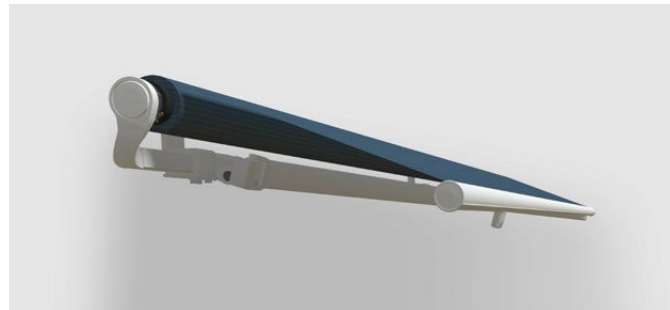

Halbkassettenmarkise 16
MODELL 210
Kompaktes modernes Design mit halboffenem Tuchkasten

KADECO TERRASSENMARKISEN

Gestalte Deinen Lieblingsplatz im Freien: Dank der großen Auswahl an Terrassenmarkisen findest Du genau das passende Modell für die baulichen und gestalterischen Vorgaben.

Offene Gelenkarmmarkise 14
MODELL 110
Robuster Schutz mit filigranem Design und optionalem Schutzdach