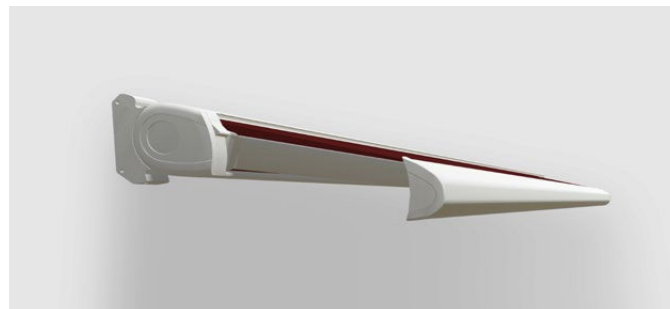

Kassettenmarkise 20
MODELL 330*
Geradliniges Design für große Dimensionen

Kassettenmarkise 18
MODELL 300
Fein abgerundeter, zweiteiliger Tuchkasten in dezenter Optik