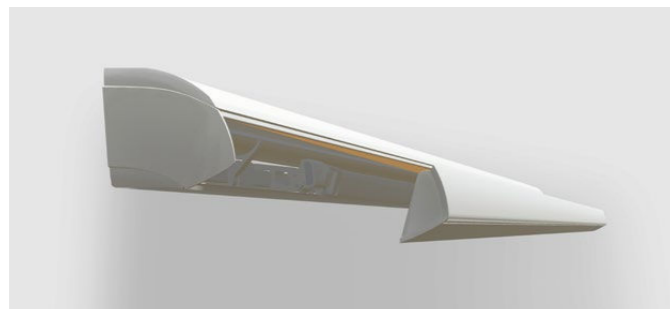

Kassettenmarkise 20
MODELL 330*
Geradliniges Design für große Dimensionen

*Auch als Halbkassettenmarkise 230 erhältlich.