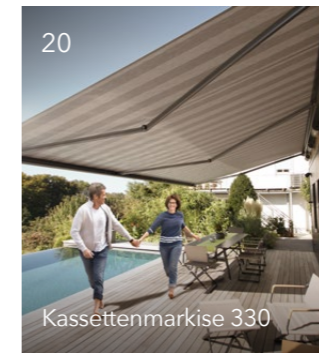

Für Dich gemacht

INHALT

- 4 KADECO Markisen
- 10 Markisenmodelle
- 30 Technische Daten
- 34 Gestellfarben
- 36 Tücher
- 44 Motorisierung, Steuerung & Komfort