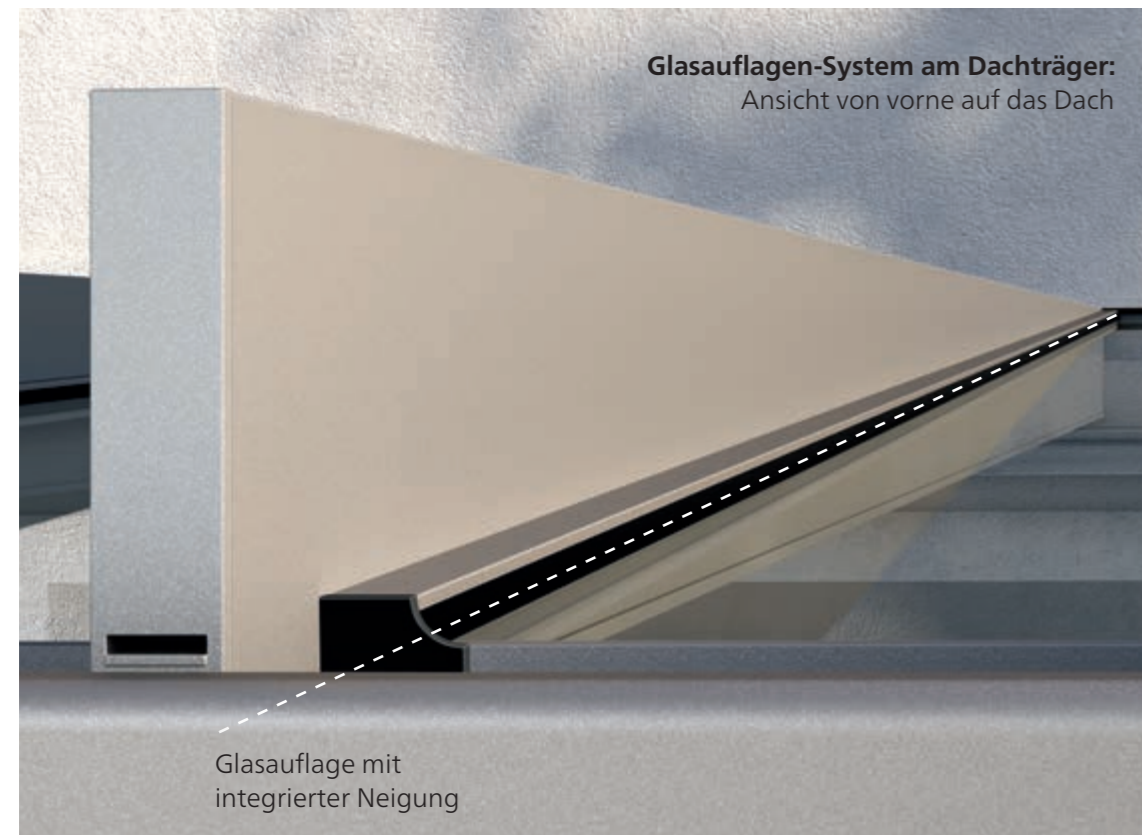

KLARE LINIEN

Spektakuläres Design – anspruchsvolle Technik: Hinter der modernen kubischen Dachform von Terrazza Pure steht eine höchst innovative Bauweise.

Herkömmliche Terrassendächer sind schräg geformt, damit Regenwasser abfließen kann. Nicht so Terrazza Pure! Hier ist das Gefälle in die Rahmenkonstruktion integriert und deshalb nicht von außen sichtbar. Das Resultat: ein klares, kubisches Design kombiniert mit zuverlässiger Entwässerung. Terrazza Pure ist die perfekte Lösung für alle, die viel natürliches Licht auf ihrer Terrasse genießen möchten und gleichzeitig einen zuverlässigen, modern gestalteten Wetterschutz zu schätzen wissen.

Wohnliche Wintergarten-Markise

Ein angenehmes Klima auf Ihrer Terrasse verspricht die **Wintergarten-Markise Sottezza II**. Der dekorative Sonnenschutz ist formschön, schlank, zurückhaltend – und pflegeleicht. Denn Sottezza II ist unter dem Terrassendach angebracht. Das schützt sie vor Feuchtigkeit und Schmutz, das Tuch bleibt attraktiv und sauber.

Sonnen- und Wetterschutz aus einem Guss

Beim Terrazza Pure VertiPlus ist die Senkrecht-Markise so clever in das Glas-Terrassendach integriert, dass keine Übergänge, Kanten oder Aufsätze zu sehen sind. Alles ist **perfekt aufeinander abgestimmt – technisch und optisch.**

Gestellfarbe WT 029/60740 | Sottezza II: Dessin 3-869

KOMFORT

QUALITÄT &

Clevere Konstruktion

Absolut einzigartig ist die Bauart der Dachträger. **Ein neu entwickeltes Glasauflagen-System** gewährleistet die zuverlässige Entwässerung. Gleichzeitig lässt sich damit die kubische Form herstellen – ohne geneigte Dachträger. Dadurch ist auch bei konstruktionsbedingt niedrigeren Anschlusshöhen des Dachs eine ausreichende Durchgangshöhe gesichert.