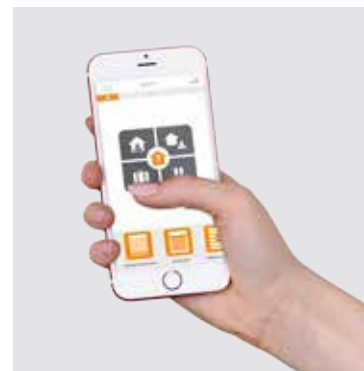

Daheim fühlen
lässt sich steuern.
Stufenlos.

Das moderne Haus denkt mit.

ROMA macht Ihnen die Bedienung Ihrer Rollläden denkbar einfach. Wählen Sie einfach aus, welches Bedienkonzept Ihren Ansprüchen am besten entspricht.

Mit den eleganten und intuitiv zu bedienenden Wandtastern steuern Sie die Rollläden so einfach und komfortabel wie Ihre Beleuchtung. Ein schöner Nebeneffekt: Keine Rolllädengurte stören das Auge.

Die handliche ROMA Funksteuerung steuert Licht und Schatten bequem von jeder Stelle Ihres Hauses aus. Lassen Sie morgens vom Bett aus die Rollläden hochfahren. Oder fahren Sie abends von der Couch aus alle Rollläden herunter.

Mit der Steuerungs-App ROMA Connexoon können Sie Sonnenschutz mit Ihrem Smartphone oder Tablet steuern und programmieren. Ganz intuitiv. Auch von unterwegs.

Mehr Komfort und Sicherheit: der automatische Lichtsensor von ROMA lässt die Rollläden je nach einprogrammierten Helligkeits- und Temperaturwerten zu definierten Positionen fahren.