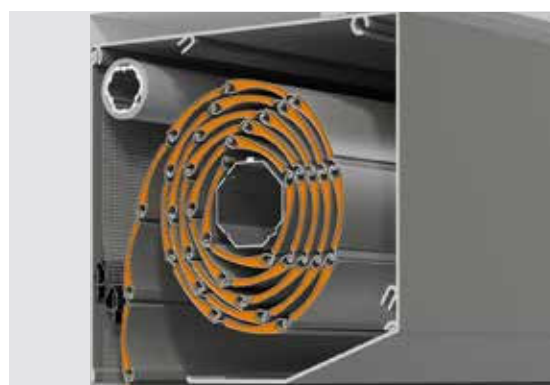

Hausverbot für lästige Plagegeister.

Insektenschutz

ROMA Rollläden sind kombinierte Alleskönner. Mit dem optional vollintegrierten Insektenschutz-Rollo sperren Sie mit einem Handgriff lästige Insekten aus. Wenn Sie es tagsüber oder in der kalten Jahreszeit nicht mehr brauchen, verschwindet das reißfeste und hochtransparente Transpatec-Gewebe zur Gänze im Rollladenkasten. Viele ROMA Rollläden können mit Insektenschutz ausgestattet werden – sogar nachträglich.