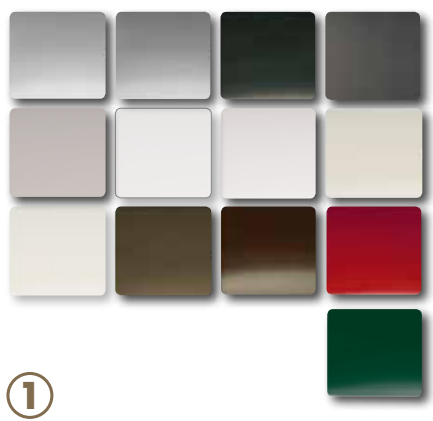

VOKA-SKY

Grenzmaße:
max. 4000 x 4000 mm

AUSSENJAOUSIE

Grenzmaße:
max. 5000 x 4000 mm

DIE VOLLE PALETTE

1) 13 Raffstorefarben zur Wahl; über 200 RAL-Farben für Führungsschienen/Blende; **2) Sechs unterschiedliche Raffstore-Lamellengeometrien und eine Lamelle für Außenjalousie**; **3) Aramidverstärkte Leiterkordel** mit Sollknickstelle für geordnete Schlaufenbildung und Optimierung des Lamellenpaketes; **4) Neue Unterleiste** – formschön, dezent, stabil, bei Bedarf Texband-Nachjustierung möglich; **5) SKY MULTI PUTZ** – aufgeständerter Raffstore für Putzblendenmontage; **VOKA-SKY P120** – vorgesetzter Rollladenkasten mit Putzträger und Lamellenbehang; **6) SKY MULTI BLENDE** – aufgeständerter Raffstore für Blendenmontage und Zierstreifen; **VOKA-SKY 120** – vorgesetzter, eckiger Rollladenkasten mit Lamellenbehang; **VOKA-SKY R100** – vorgesetzter Rollladen-Rundkasten mit Lamellenbehang; **7) Seitengeführter Raffstore** in Verbundausführung; **seilabgespannter Raffstore**; **8) Integrierter Insektenschutz** – in vielen Varianten möglich; /// *Wagen Sie bei Ihrem WOUNDWO-Fachhändler einen Blick in die **WOUNDWO-Lamellenkollektion** und wählen Sie aus vielen Farben – Sie haben die Wahl!*