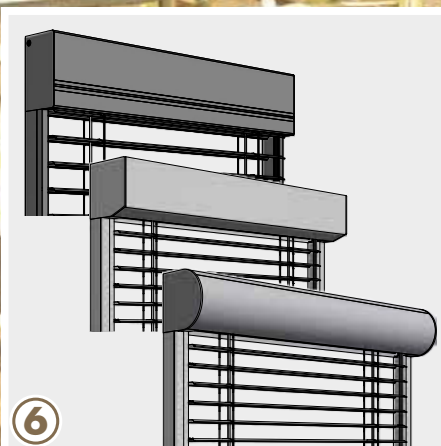

VOKA-SKY

Grenzmaße:
max. 4000 x 4000 mm

AUSSENJAOUSIE

Grenzmaße:
max. 5000 x 4000 mm

DIE VOLLE PALETTE

1) 13 Raffstorefarben zur Wahl; über 200 RAL-Farben für Führungsschienen/Blende; **2) Sechs unterschiedliche Raffstore-Lamellengeometrien und eine Lamelle für Außenjalousie**; **3) Aramidverstärkte Leiterkordel** mit Sollknickstelle für geordnete Schlaufenbildung und Optimierung des Lamellenpaketes; **4) Neue Unterleiste** – formschön, dezent, stabil, bei Bedarf Texband-Nachjustierung möglich; **5) SKY MULTI PUTZ** – aufgeständerter Raffstore für Putzblendenmontage; **VOKA-SKY P120** – vorgesetzter Rollladenkasten mit Putzträger und Lamellenbehang; **6) SKY MULTI BLENDE** – aufgeständerter Raffstore für Blendenmontage und Zierstreifen; **VOKA-SKY 120** – vorgesetzter, eckiger Rollladenkasten mit Lamellenbehang; **VOKA-SKY R100** – vorgesetzter Rollladen-Rundkasten mit Lamellenbehang; **7) Seitengeführter Raffstore** in Verbundausführung; **seilabgespannter Raffstore**; **8) Integrierter Insektenschutz** – in vielen Varianten möglich; /// *Wagen Sie bei Ihrem WOUNDWO-Fachhändler einen Blick in die **WOUNDWO-Lamellenkollektion** und wählen Sie aus vielen Farben – Sie haben die Wahl!*

	RAFFSTORE SKY	SKY-MULTI	VOKA SKY	AUSSENJALOUSIE
Maximale Grenzmaße	5000 x 5000 mm	5000 x 4000 mm	4000 x 4000 mm	5000 x 4000 mm
Führungsschienen-, Blendenfarbe	über 200 RAL-Farben	über 200 RAL-Farben	über 200 RAL-Farben	über 30 Lamellenfarben
Standardantrieb	Motor	Motor	Motor	Endlosschnurzug/Schnur, Wendestab
Kurbelantrieb thermisch getrennt	✓	✓	✓	✓
Elektronischer Motor mit Funkempfänger	✓	✓	✓	✓
Elektronischer Funkmotor io	✓	✓	✓	✓
Daylight-Funktion	✓	✓	-	-
Integrierter Insektenschutz/Rollo	-	✓	✓	-
Integrierter Insektenschutz/Drehrahmen	-	✓	✓	-
Integrierter Insektenschutz/Schieberahmen	-	✓	-	-
Anlagenkoppelung	✓	✓*	✓	✓
Thermische Trennung	-	✓*	✓	-
Design-Zierstreifen	-	✓	-	-
Geräuschdämpföse bei Seilführung	✓**	✓*	-	✓