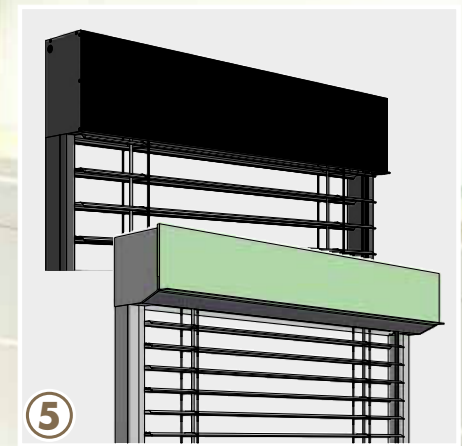

VOKA-SKY

Grenzmaße:
max. 4000 x 4000 mm

AUSSENJAOUSIE

Grenzmaße:
max. 5000 x 4000 mm

DIE VOLLE PALETTE

1) 13 Raffstorefarben zur Wahl; über 200 RAL-Farben für Führungsschienen/Blende; **2) Sechs unterschiedliche Raffstore-Lamellengeometrien und eine Lamelle für Außenjalousie**; **3) Aramidverstärkte Leiterkordel** mit Sollknickstelle für geordnete Schlaufenbildung und Optimierung des Lamellenpaketes; **4) Neue Unterleiste** – formschön, dezent, stabil, bei Bedarf Texband-Nachjustierung möglich; **5) SKY MULTI PUTZ** – aufgeständerter Raffstore für Putzblendenmontage; **VOKA-SKY P120** – vorgesetzter Rollladenkasten mit Putzträger und Lamellenbehang; **6) SKY MULTI BLENDE** – aufgeständerter Raffstore für Blendenmontage und Zierstreifen; **VOKA-SKY 120** – vorgesetzter, eckiger Rollladenkasten mit Lamellenbehang; **VOKA-SKY R100** – vorgesetzter Rollladen-Rundkasten mit Lamellenbehang; **7) Seitengeführter Raffstore** in Verbundausführung; **seilabgespannter Raffstore**; **8) Integrierter Insektenschutz** – in vielen Varianten möglich; /// *Wagen Sie bei Ihrem WOUNDWO-Fachhändler einen Blick in die **WOUNDWO-Lamellenkollektion** und wählen Sie aus vielen Farben – Sie haben die Wahl!*

	RAFFSTORE SKY	SKY-MULTI	VOKA SKY	AUSSENJALOUSIE
Maximale Grenzmaße	5000 x 5000 mm	5000 x 4000 mm	4000 x 4000 mm	5000 x 4000 mm
Führungsschienen-, Blendenfarbe	über 200 RAL-Farben	über 200 RAL-Farben	über 200 RAL-Farben	über 30 Lamellenfarben
Standardantrieb	Motor	Motor	Motor	Endlosschnurzug/Schnur, Wendestab
Kurbelantrieb thermisch getrennt	✓	✓	✓	✓
Elektronischer Motor mit Funkempfänger	✓	✓	✓	✓
Elektronischer Funkmotor io	✓	✓	✓	✓
Daylight-Funktion	✓	✓	-	-
Integrierter Insektenschutz/Rollo	-	✓	✓	-
Integrierter Insektenschutz/Drehrahmen	-	✓	✓	-
Integrierter Insektenschutz/Schieberahmen	-	✓	-	-
Anlagenkoppelung	✓	✓*	✓	✓
Thermische Trennung	-	✓*	✓	-
Design-Zierstreifen	-	✓	-	-
Geräuschdämpföse bei Seilführung	✓**	✓*	-	✓