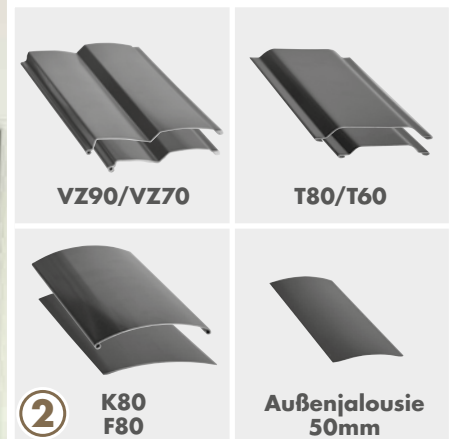

VOKA-SKY

Grenzmaße:
max. 4000 x 4000 mm

AUSSENJAOUSIE

Grenzmaße:
max. 5000 x 4000 mm

DIE VOLLE PALETTE

1) 13 Raffstorefarben zur Wahl; über 200 RAL-Farben für Führungsschienen/Blende; **2) Sechs unterschiedliche Raffstore-Lamellengeometrien und eine Lamelle für Außenjalousie**; **3) Aramidverstärkte Leiterkordel** mit Sollknickstelle für geordnete Schlaufenbildung und Optimierung des Lamellenpaketes; **4) Neue Unterleiste** – formschön, dezent, stabil, bei Bedarf Texband-Nachjustierung möglich; **5) SKY MULTI PUTZ** – aufgeständerter Raffstore für Putzblendenmontage; **VOKA-SKY P120** – vorgesetzter Rollladenkasten mit Putzträger und Lamellenbehang; **6) SKY MULTI BLENDE** – aufgeständerter Raffstore für Blendenmontage und Zierstreifen; **VOKA-SKY 120** – vorgesetzter, eckiger Rollladenkasten mit Lamellenbehang; **VOKA-SKY R100** – vorgesetzter Rollladen-Rundkasten mit Lamellenbehang; **7) Seitengeführter Raffstore** in Verbundausführung; **seilabgespannter Raffstore**; **8) Integrierter Insektenschutz** – in vielen Varianten möglich; /// *Wagen Sie bei Ihrem WOUNDWO-Fachhändler einen Blick in die **WOUNDWO-Lamellenkollektion** und wählen Sie aus vielen Farben – Sie haben die Wahl!*

	RAFFSTORE SKY	SKY-MULTI	VOKA SKY	AUSSENJALOUSIE
Maximale Grenzmaße	5000 x 5000 mm	5000 x 4000 mm	4000 x 4000 mm	5000 x 4000 mm
Führungsschienen-, Blendenfarbe	über 200 RAL-Farben	über 200 RAL-Farben	über 200 RAL-Farben	über 30 Lamellenfarben
Standardantrieb	Motor	Motor	Motor	Endlosschnurzug/Schnur, Wendestab
Kurbelantrieb thermisch getrennt	✓	✓	✓	✓
Elektronischer Motor mit Funkempfänger	✓	✓	✓	✓
Elektronischer Funkmotor io	✓	✓	✓	✓
Daylight-Funktion	✓	✓	-	-
Integrierter Insektenschutz/Rollo	-	✓	✓	-
Integrierter Insektenschutz/Drehrahmen	-	✓	✓	-
Integrierter Insektenschutz/Schieberahmen	-	✓	-	-
Anlagenkoppelung	✓	✓*	✓	✓
Thermische Trennung	-	✓*	✓	-
Design-Zierstreifen	-	✓	-	-
Geräuschdämpföse bei Seilführung	✓**	✓*	-	✓