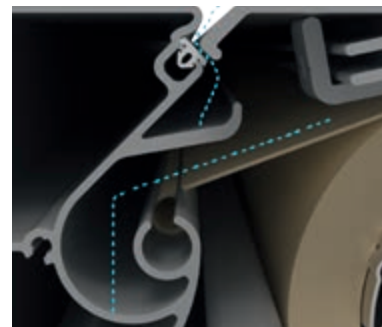

Beste Qualität
made in Germany

Mit Sicherheit
ein Originalprodukt

Technische Daten der Kubata

max. Breite	6,5 m
max. Ausfall	4 m
Maße Kasette	205 x 210 mm
Windschutz	getestet bis Windstärke 5 (Beaufort)
Neigungswinkel	5° – 40°
Montagevarianten	Wand-, Decken- und Dachsparrenmontage möglich
Motorantrieb	serienmäßig

Gut geschützt vor Nässe und Schmutz

Die rundum geschlossene und robuste **Markisen-Kassette** schützt das Tuch und die technische Ausstattung ebenso sicher vor der Witterung wie der **kontrollierte Regenablauf** vorne am Ausfallprofil. So haben Sie lange Freude an Ihrem Sonnenschutz. Kubata ist nahezu bündig zur Wand befestigt, so dass kein Regenwasser oder Schmutz die Hauswand unter der Markisen-Kassette verunreinigt.