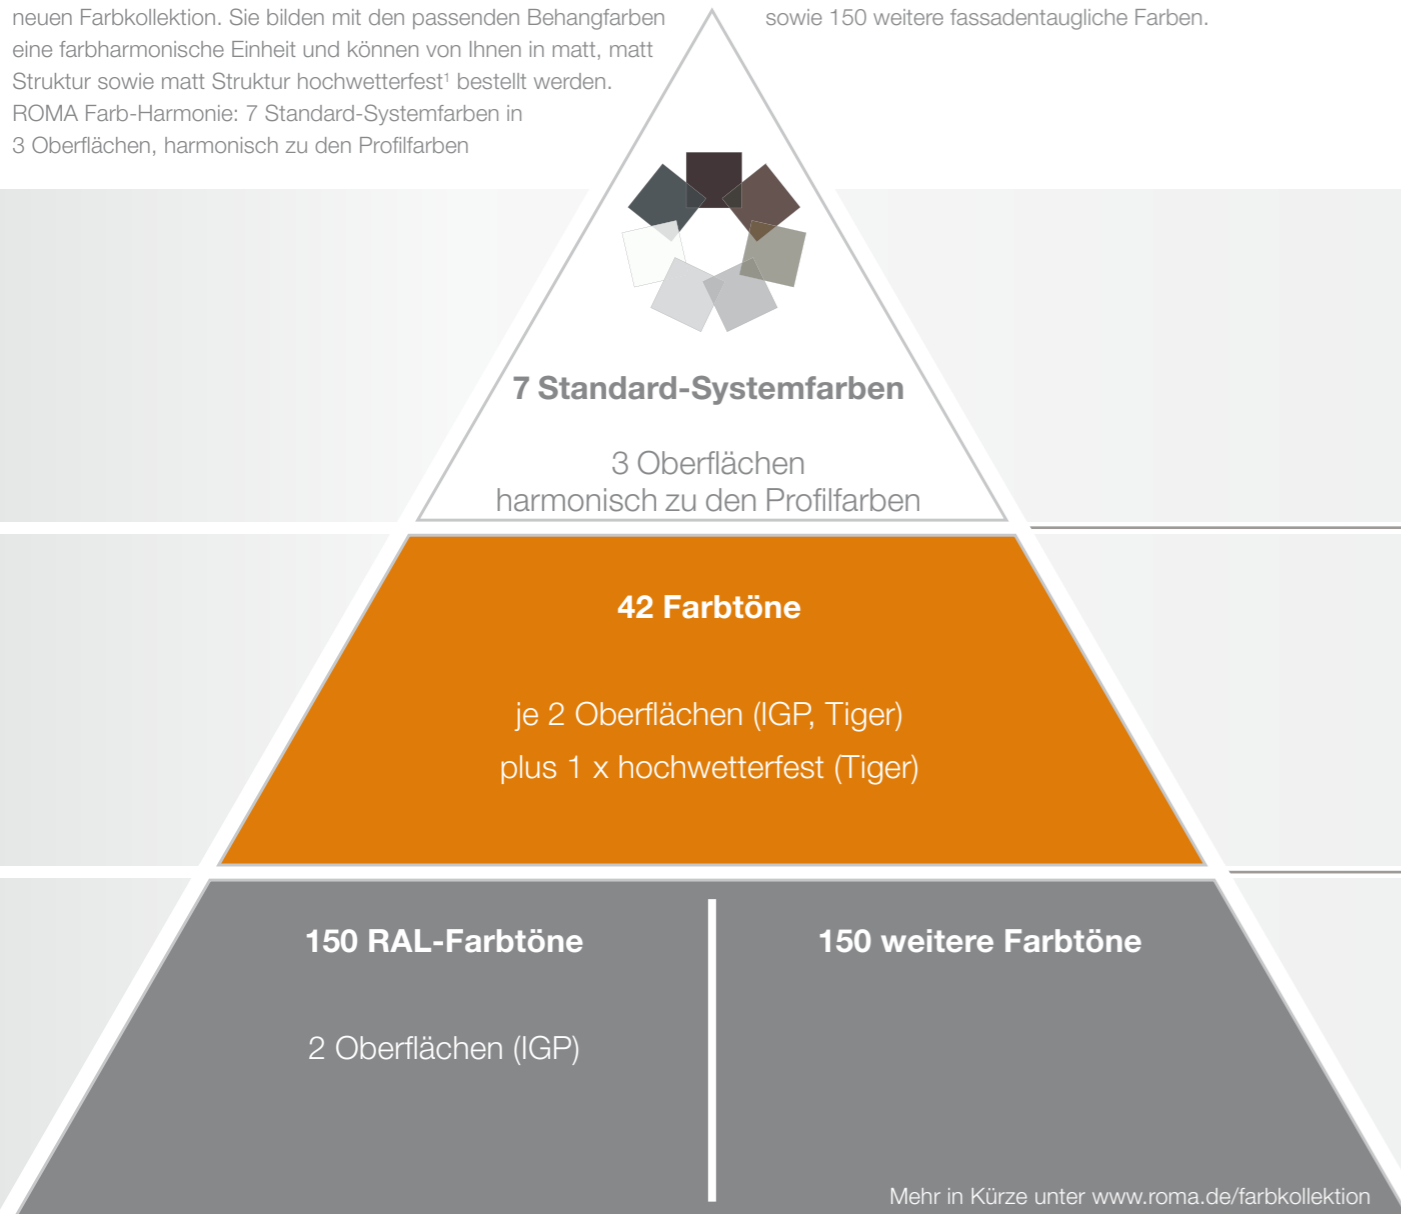

ROMA Farb-Harmonie

Sieben ausgesuchte Elementfarben stehen nun an der Spitze der neuen Farbkollektion. Sie bilden mit den passenden Behangfarben eine farbharmische Einheit und können von Ihnen in matt, matt Struktur sowie matt Struktur hochwetterfest¹ bestellt werden. ROMA Farb-Harmonie: 7 Standard-Systemfarben in 3 Oberflächen, harmonisch zu den Profilarben

ROMA Farb-Trend

Über die sieben Farben der ROMA Farb-Harmonie hinaus bieten wir Ihnen 42 RAL-Farbtöne mit denen Sie nahezu alle Anforderungen an Farbgestaltung erfüllen können. Bei der Auswahl dieser Farben haben wir uns an den gegenwärtigen und kommenden Farbtrends orientiert.

ROMA Farb-Trend: 42 RAL-Farbtöne, je 2 Oberflächen pro Hersteller (IGP, Tiger) plus hochwetterfest^{1,2} (Tiger). Mit der ROMA Farb-Harmonie und dem ROMA Farb-Trend steht Ihnen eine Palette von 49 Farben in verschiedenen Oberflächen zur Verfügung, mit denen Sie nach unseren Erfahrungen über 85% der Bauherren-Wünsche erfüllen können.

ROMA Farb-Vielfalt

Sollten Sie dennoch Farbwünsche umsetzen wollen, die über dieses breite Spektrum hinausgehen, können Sie zusätzlich auf die ROMA Farb-Vielfalt zurückgreifen.

ROMA Farb-Vielfalt: 150 Farbtöne, in 2 Oberflächen für RAL sowie 150 weitere fassadentaugliche Farben.